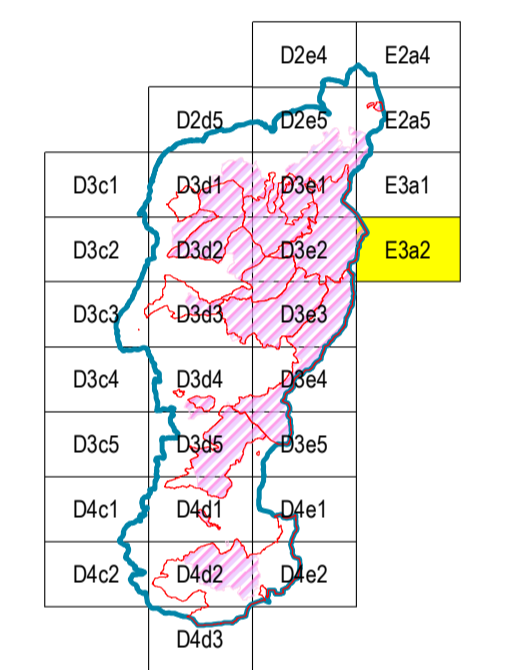

I SITI DI IMPORTANZA COMUNITARIA
NEL PARCO DELL'ADAMELLO

LA CARTOGRAFIA DEGLI HABITAT

Ufficio Ricerca ed educazione ambientale

Sezione CTR E3a2

SIC rappresentati
IT 2070013
GHIACCIAIO DELL'ADAMELLO
ZPS IT 2070401
PARCO NATURALE ADAMELLO

Legenda

- Perimetro SIC
- Perimetro ZPS IT2070401 Parco naturale Adamello
- Confine Parco Regionale

Codice Habitat

- 8340 - Ghiacciai permanenti

* Habitat definiti prioritari ai sensi dell'allegato I alla "DIRETTIVA 92/43/CEE DEL CONSIGLIO" del 21 maggio 1992
"TIPI DI HABITAT NATURALI DI INTERESSE COMUNITARIO LA CUI CONSERVAZIONE RICHIEDE LA DESIGNAZIONE DI AREE SPECIALI DI CONSERVAZIONE"